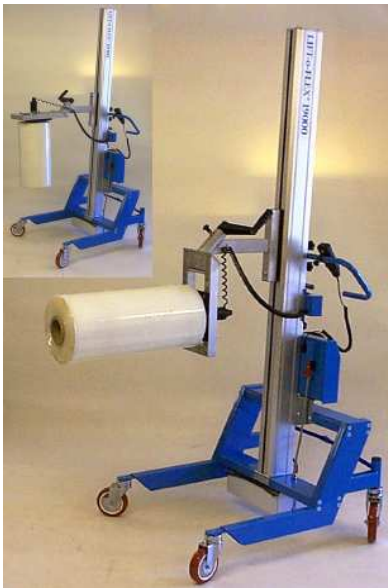

## Lyftvagnar - Mobila lätta lyft

90P  
125P

160P

225P

Din bästa medarbetare, lyftvagnen gör Din arbetsplats enklare, effektivare och mer ergonomisk.  
Lyftkapacitet upp till 225 kg

Rullhantering  
med expander,  
kläm eller vagger

Finns även i ESD-  
anpassat utörande

Våg, även med  
räknefunktion

PRONOMIC

Lyftvagnarna är modulbyggda - Kan enkelt byggas mot just Ditt behov, små eller stora hjul - brett eller smalt chassi - hög eller låg lyfthöjd - snabba eller långsamma lyftrörelser. Lika enkelt kan Du utrusta Din lyftvagn med en rad smarta lastbärare som t. ex. gafflar, rullflak, klämaggat, vrid och tiltfunktion mm.